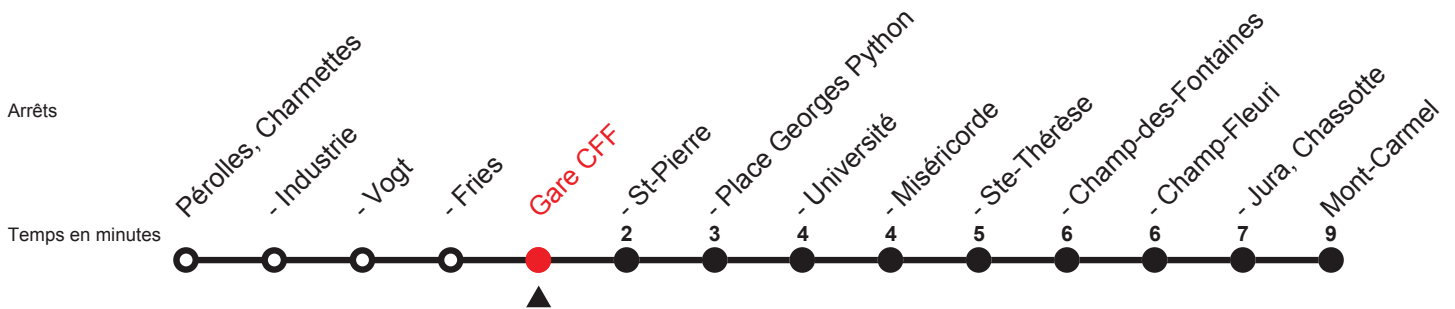

Gare CFF

Valable à partir du 09.12.2012

Sous réserve de modifications

Direction: Mont-Carmel

Fêtes : 25, 26 déc; 1, 2 jan; 29 mars, 1 avril; 9, 20, 30 mai; 1, 15 août; 1 nov
été : du 8 juillet au 16 août 2013

H Lundi-Vendredi sauf fêtes

5	45 ^P
6	00 ^A 00 ^D 15 ^A 15 ^D 30 ^A 30 ^D 45 ^A 45 ^P
7-16	00 ^A 00 ^D 15 ^A 15 ^D 30 ^A 30 ^D 45 ^A 45 ^P
17	00 ^A 00 ^D 15 ^A 15 ^D 30 ^A 30 ^D 45 ^A 45 ^P
18	00 ^A 00 ^D 15 ^A 15 ^D 30 ^A 30 ^D 45 ^A 45 ^P
19	00 ^A 00 ^D 08 ^B 15 ^A 15 ^D 30 ^A 30 ^D 45 ^A 45 ^P 49 ^B
20	00 ^A 00 ^D 03 ^B 08 ^B 13 ^B 15 ^A 15 ^D 30 ^A 30 ^D 45 ^A 45 ^P 52 ^B
21	00 ^A 00 ^D 07 ^B 15 ^A 15 ^D 30 ^A 30 ^D 45 ^A 45 ^P
22	00 ^A 00 ^D 15 ^A 15 ^D 30 ^A 30 ^D 45 ^A 45 ^P
23	00 ^A 00 ^D 15 ^A 15 ^D 30 ^B 30 ^B 35 ^B 45 ^A 45 ^P 53 ^B 55 ^B 55 ^B 58 ^B
0	08 ^B 10 ^B 10 ^B 10 ^B

A = Lundi - vendredi sauf été B = Jusqu'à Champ-Fleuri C = Jusqu'à Ste-Thérèse D = Lundi vendredi été